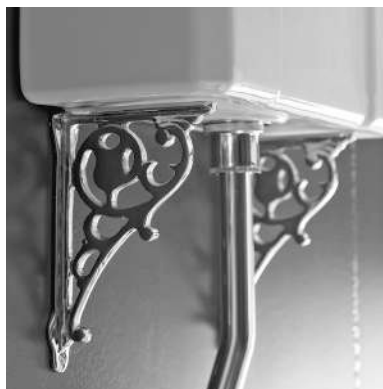

Kit fissaggi per sanitari  
*Kit for toilet fittings*  
Kit fijación inodoros

SBKITWC

Kit fissaggi lavabo  
*Kit for washbasin fittings*  
Kit fijación lavabos

SBKITLA

Cassetta alta con coperchio  
*High level cistern with lid*  
 Cisterna alta con tapa

7028  
 bianco\_white\_blanco

Staffe ornamentali per cassetta  
 alta 7028 (coppia)  
*Ornate brackets for high  
 cistern 7028 (pair)*  
 Estantes ornamentales para  
 cisterna alta 7028 (par)

ST01CR  
 cromo\_chrome\_cromo  
 ST01ON  
 ottone\_brass\_latón  
 ST01BR  
 bronzo\_bronze\_bronce  
 ST01NI  
 nichel\_nickel\_niquel  
 ST01OL  
 oro\_light\_english\_gold  
 oro chiaro  
 ST01RA  
 rame\_copper\_cobre  
 ST01NN  
 nichel nero\_black\_nickel  
 niquel negro