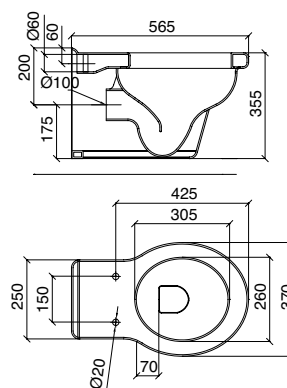

Sostegno universale vaso / bidet sospesi
Universal stand for wall hung pan/bidet
Bastidor universal para inodoro y bidé suspendidos

0002