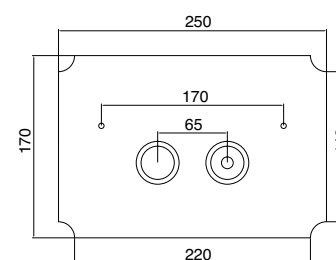

Alza coperchio sedili compatibile con qualsiasi sedile Sbordoni
Toilet seat handle compatible with all Sbordoni seats
Manija para asiento compatible con todos los modelos Sbordoni

SBMANSEDCR
SBMANSEDON
SBMANSEDBR
SBMANSEDNI
SBMANSEDOL
SBMANSEDNN

PLACCHE *_flush plate*

Placca di comando per cassetta Geberit tipo UNICA, KOMBIFIX, UP300, UP320 o simili
Push botton flush plate for Geberit recessed cisterns types Unica, Kombifix, UP300, UP320 or similar
Placa de comando para cisternas empotradas Geberit Unica, Kombifix, UP300, UP320, Sigma, Omega o similares

SB070CR
SB070ON
SB070BR
SB070NI
SB070OL
SB070NN

Placca di comando per cassetta Geberit tipo UNICA, KOMBIFIX, UP300, UP320 o simili
Push botton flush plate for Geberit recessed cisterns types Unica, Kombifix, UP300, UP320 or similar
Placa de comando para cisternas empotradas Geberit Unica, Kombifix, UP300, UP320, Sigma, Omega o similares

SB071CR
SB071ON
SB071BR
SB071NI
SB071OL
SB071NN

Placca di comando per cassetta Geberit tipo UNICA, KOMBIFIX, UP300, UP320 o simili
Push botton flush plate for Geberit recessed cisterns types Unica, Kombifix, UP300, UP320 or similar
Placa de comando para cisternas empotradas Geberit Unica, Kombifix, UP300, UP320, Sigma, Omega o similares

SB073CR
SB073ON
SB073BR
SB073NI
SB073OL
SB073NN