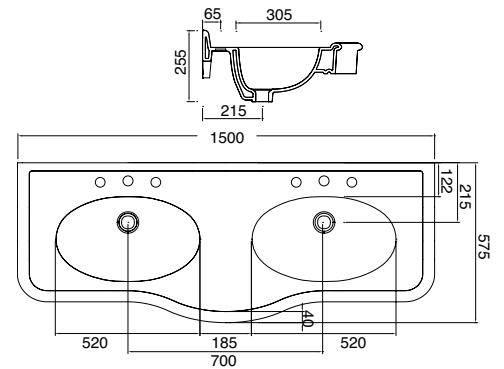

7200/1
bianco_ white_ blanco
monoforo_ single tap hole
_un orificio

7200/3
bianco_ white_ blanco
tre fori_ three tap holes
_tres orificios

Gambe ceramiche per consolle
7200 e 7100
*Ceramic legs for console
art 7200 and art 7100*
Patas en cerámica para consolas
7200 y 7100

G720
bianco_ white_ blanco