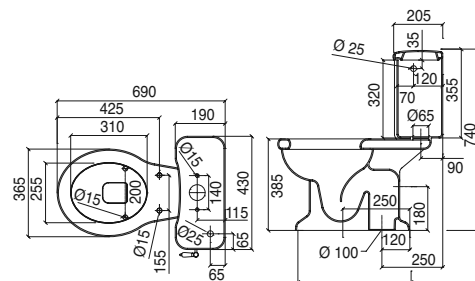

Vaso monoblocco a brida grondante scarico parete
Close coupled pan wall drain
Inodoro monobloc salida pared

7034
bianco_white_blanco