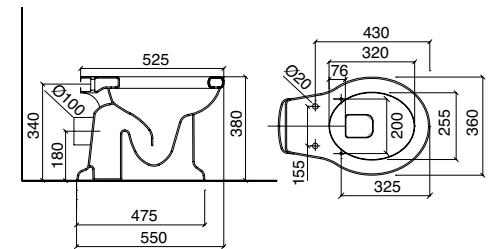

7020

bianco\_ white \_blanco

Vaso a brida grondante scarico parete  
*Low level pan with wall drain*  
Inodoro salida pared

7021

bianco\_ white \_blanco

\*Si veda pag 173 per articolo accessorio  
raccordo ceramico  
\*See page 173 for complementary  
extended pan connector (ceramic)  
\*Ver pagina 173 para accesorio  
de unión cerámico