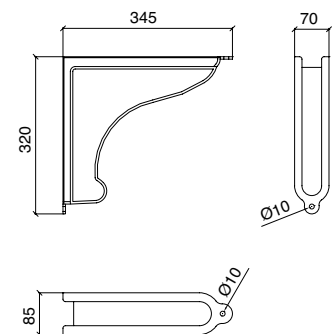

Struttura metallica per consolle 7100
Metal stand for console basin 7100
Soporte metalico para consola 7100

P7100CR
cromo_ chrome_ cromo
P7100BR
bronzo_ bronze_ bronce
P7100NI
nichel_ nickel_ niquel
P7100OL
oro light_ english gold
oro claro
P7100NN
nichel nero_ black nickel
niquel negro