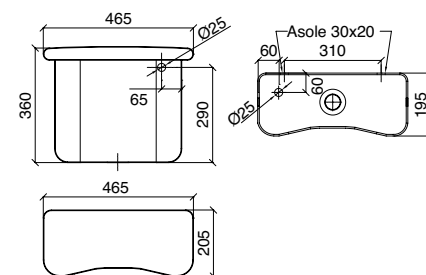

Tubo esterno in ottone pesante
per cassetta alta 7028
Flush pipe for high level cistern 7028
Tubo exterior para cisterna alta 7028

- TB01CR
  cromo_chrome_cromo
- TB01ON
  ottone_brass_latón
- TB01BR
  bronzo_bronze_bronce
- TB01NI
  nichel_nickel_niquel
- TB01OL
  oro_light_english_gold
  oro claro
- TB01RA
  rame_copper_cobre
- TB01NN
  nichel_nero_black_nickel
  niquel negro

Cassetta zaino con coperchio
con foro superiore
Low level cistern
(for push button mechanism)
Cisterna baja con tapa con
orificio superior

7029
bianco_white_blanco

Batteria di scarico per cassetta zaino
7029 con pulsante e tubo
Low level mechanism for cistern 7029
with push button and pipe
Mecanismo para cisterna baja 7029
con pulsador y tubo

- MC06CR
  cromo_chrome_cromo
- MC06ON
  ottone_brass_latón
- MC06BR
  bronzo_bronze_bronce
- MC06NI
  nichel_nickel_niquel
- MC06OL
  oro_light_english_gold
  oro claro
- MC06RA
  rame_copper_cobre
- MC06NN
  nichel_nero_black_nickel
  niquel negro

Cassetta zaino con foro
anteriore e coperchio senza foro
Low level cistern
(for lever mechanism)
Cisterna baja con orificio
frontal y tapa sin orificio

7029L
bianco_white_blanco