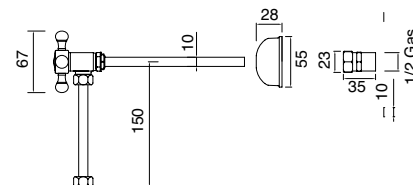

Bidet sospeso monoforo erogazione esterna
Wall hung bidet external output single hole
Bidé con evacuación externa 1 orificio

7098
bianco_ white_ blanco