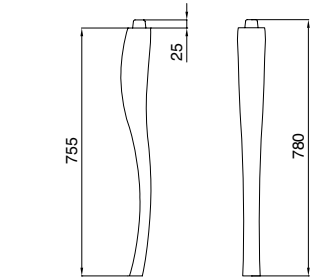

7100/3
bianco_ white_ blanco
tre fori_ three tap holes
_tres orificios

Gambe ceramiche per consolle 7200 e 7100
Ceramic legs for console art 7200 and art 7100
Patas en cerámica para consolas 7200 y 7100

G720
bianco_ white_ blanco

Colonna per lavabo
Pedestal for washbasin
Pedestal para lavabos

7001
bianco_ white_ blanco