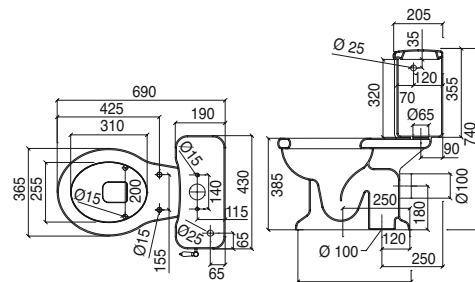

*Si veda pag 173 per articolo accessorio raccordo ceramico
*See page 173 for complementary extended pan connector (ceramic)
*Ver pagina 173 para accesorio de unión ceramico