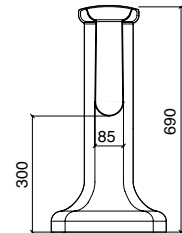

Colonna per lavabo
Pedestal for washbasin
Pedestal para lavabos

7001
bianco_white_blanco