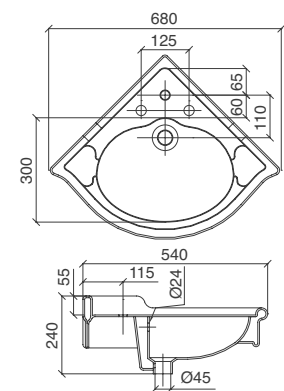

7050/1
bianco_white_blanco
monoforo_single tap hole
_un orificio

7050/3
bianco_white_blanco
tre fori_three tap holes
_tres orificios