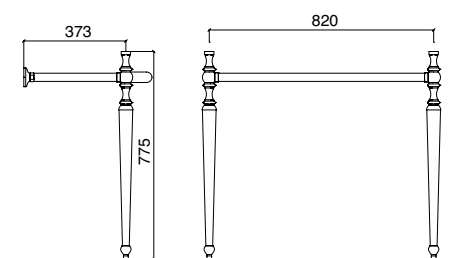

Consolle Palladio con alzatina e bordo paraspruzzi 1-3 fori rubinetteria -1000mm
Console basin with backboard and splash plate 1-3 tap holes - 1000mm
Consola Palladio con respaldo 1-3 orificios - 1000mm

7100/1
bianco_ white_ blanco
monoforo_ single tap hole
_un orificio

7100/3
bianco_ white_ blanco
tre fori_ three tap holes
_tres orificios

Gambe ceramiche per consolle 7200 e 7100
Ceramic legs for console art 7200 and art 7100
Patas en cerámica para consolas 7200 y 7100

G720
bianco_ white_ blanco

Colonna per lavabo
Pedestal for washbasin
Pedestal para lavabos

7001
bianco_ white_ blanco

Coppia mensole ceramiche per consolle 7100 complete di staffe metalliche a L
Ceramic brackets for console basin art 7100 (pair)
Par de estantes en cerámica para consola 7100

7100M
bianco_ white_ blanco

Struttura metallica per consolle 7100
Metal stand for console basin 7100
Soporte metalico para consola 7100

P7100CR
cromo_ chrome_ cromo
P7100BR
bronzo_ bronze_ bronce
P7100NI
nichel_ nickel_ niquel
P7100OL
oro light_ english gold
oro claro
P7100NN
nichel nero_ black nickel
niquel negro