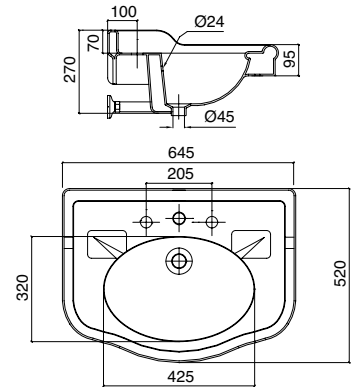

7064/1
bianco_white_blanco
monoforo_single tap hole
_un orificio

7064/3
bianco_white_blanco
tre fori_three tap holes
_tres orificios