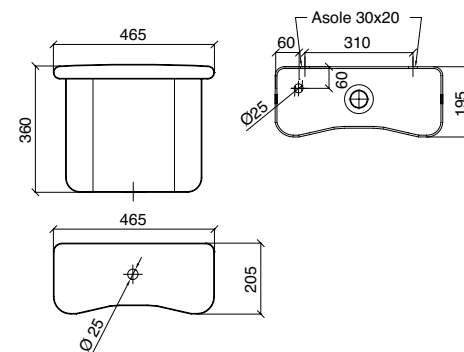

Batteria di scarico per cassetta zaino
7029 con pulsante e tubo
Low level mechanism for cistern 7029
with push button and pipe
Mecanismo para cisterna baja 7029
con pulsador y tubo

- MC06CR
  cromo_chrome_cromo
- MC06ON
  ottone_brass_latón
- MC06BR
  bronzo_bronze_bronce
- MC06NI
  nichel_nickel_niquel
- MC06OL
  oro_light_english_gold
  oro claro
- MC06RA
  rame_copper_cobre
- MC06NN
  nichel_nero_black_nickel
  niquel negro