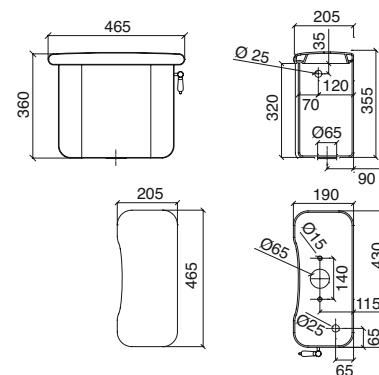

Batteria di scarico per cassetta monoblocco 7030LL con leva laterale in cerámica bianca
Close coupled mechanism for cistern 7030LL with side lever white ceramics
Mecanismo para cisterna monobloc 7030LL maneta frontal cerámica blanca

- MC08LLCR
  cromo_chrome_cromo
- MC08LLON
  ottone_brass_latón
- MC08LLBR
  bronzo_bronze_bronce
- MC08LLNI
  nichel_nickel_niquel
- MC08LLOL
  oro_light_english_gold
  oro chiaro
- MC08LLRA
  rame_copper_cobre
- MC08LLNN
  nichel_nero_black_nickel
  niquel negro