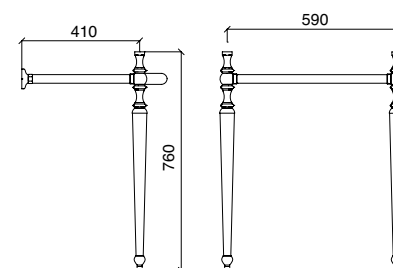

P7070CR
cromo_ chrome_ cromo
P7070BR
bronzo_ bronze_ bronce
P7070NI
nichel_ nickel_ niquel
P7070OL
oro light_ english gold
oro claro
P7070NN
nichel nero_ black nickel
niquel negro