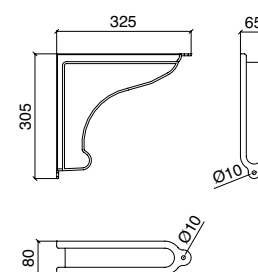

Lavabo con alzatina e bordo paraspruzzi
1-3 fori rubinetteria - 715mm
Washbasin with backboard and splash plate 1-3 tap holes - 715mm
Lavabo con respaldo
1-3 orificios - 715mm

7070/1
bianco_ white_ blanco
monoforo_ single tap hole
_un orificio

7070/3
bianco_ white_ blanco
tre fori_ three tap holes
_tres orificios

Colonna per lavabo
Pedestal for washbasin
Pedestal para lavabos

7001
bianco_ white_ blanco

Coppia mensole ceramiche per lavabo
7070 complete di staffe metalliche a L
Ceramic brackets for washbasin art 7070 (pair)
Par de estantes en cerámica para lavabo 7070

7070M
bianco_ white_ blanco

Struttura metallica per lavabo 7070
Metal stand for washbasin 7070
Soporte Metalico para lavabo 7070

P7070CR
cromo_ chrome_ cromo
P7070BR
bronzo_ bronze_ bronce
P7070NI
nichel_ nickel_ niquel
P7070OL
oro light_ english gold
oro claro
P7070NN
nichel nero_ black nickel
niquel negro

Ripiano in vetro
Glass Shelf
Estante en vidrio

_V

per_ for_ para
Cod. **P7100**

per_ for_ para
Cod. **P7070**

per_ for_ para
Cod. **P7064**