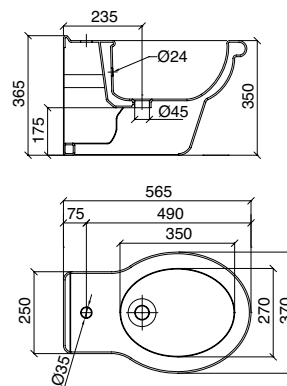

Vaso sospeso a brida grondante
Wall hung pan
Inodoro suspendido

7024
bianco_ white_ blanco