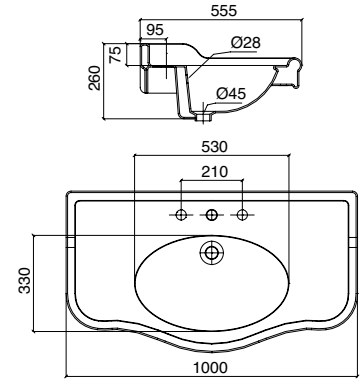

7100/1
bianco_ white_ blanco
monoforo_ single tap hole
_un orificio