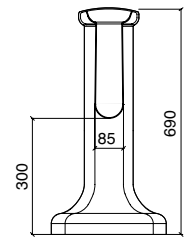

Coppia mensole ceramiche per consolle 7100 complete di staffe metalliche a L
Ceramic brackets for console basin art 7100 (pair)
Par de estantes en cerámica para consola 7100

7100M
bianco_ white_ blanco