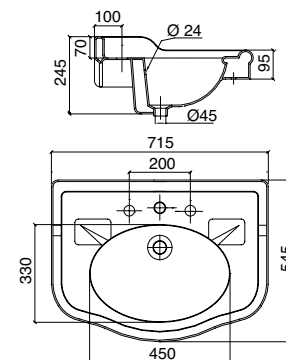

7070/1
bianco_ white_ blanco
monoforo_ single tap hole
_un orificio

7070/3
bianco_ white_ blanco
tre fori_ three tap holes
_tres orificios