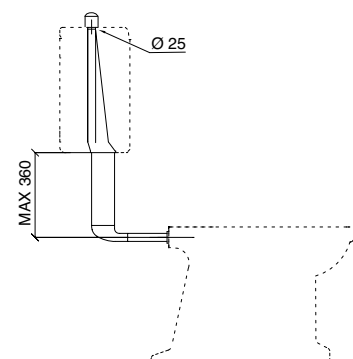

Cassetta zaino con foro
anteriore e coperchio senza foro
Low level cistern
(for lever mechanism)
Cisterna baja con orificio
frontal y tapa sin orificio

7029L
bianco_white_blanco