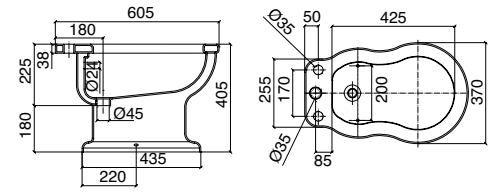

7096/1

bianco\_ white \_blanco

monoforo\_ single tap hole  
\_un orificio

7096/3

bianco\_ white \_blanco

tre fori\_ three tap holes  
\_tres orificios

Vaso a brida grondante scarico terra  
*Low level pan with floor drain*  
Inodoro salida suelo