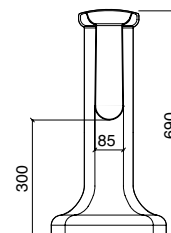

Colonna per lavabo
Pedestal for washbasin
Pedestal para lavabos

7001
bianco_ white_ blanco