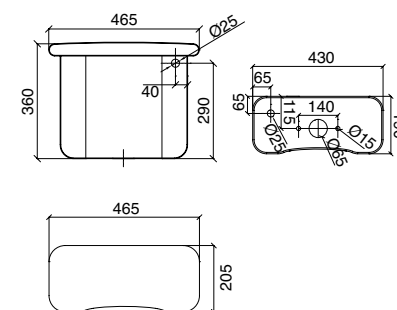

Batteria di scarico per cassetta monoblocco 7030L con leva frontale in ceramica bianca
Close coupled mechanism for cistern 7030L with front lever white ceramic
Mecanismo para cisterna monobloc 7030L maneta frontal cerámica blanca

MC08LCR
cromo_chrome_cromo
MC08LON
ottone_brass_latón
MC08LBR
bronzo_bronze_bronce
MC08LNI
nichel_nickel_niquel
MC08LOL
oro light_english gold
oro claro
MC08LRA
rame_copper_cobre
MC08LNN
nichel nero_black nickel
niquel negro