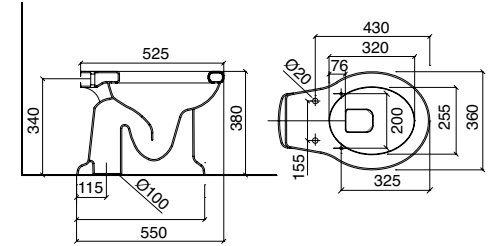

Vaso a brida grondante scarico parete
Low level pan with wall drain
Inodoro salida pared

7021

bianco_ white _blanco

*Si veda pag 173 per articolo accessorio
raccordo ceramico
*See page 173 for complementary
extended pan connector (ceramic)
*Ver pagina 173 para accesorio
de unión cerámico