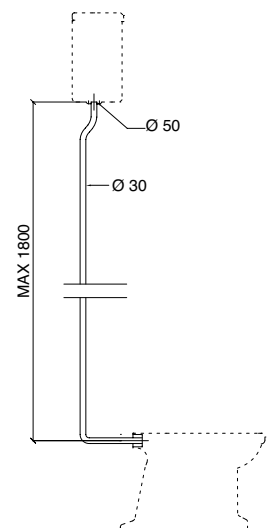

Cassetta zaino con coperchio
con foro superiore
Low level cistern
(for push button mechanism)
Cisterna baja con tapa con
orificio superior

7029
bianco_white_blanco