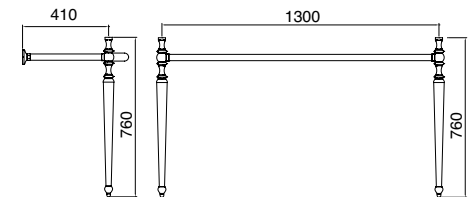

Ripiano in vetro
Glass Shelf
Estante en vidrio

_V
per_ for_ para
Cod. **P7200**