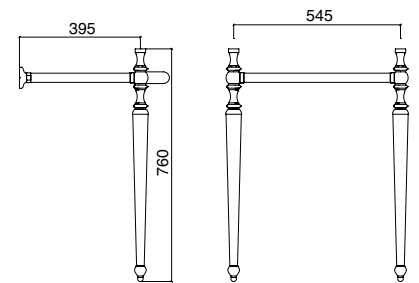

P7064CR
cromo_chrome_cromo
P7064BR
bronzo_bronze_bronce
P7064NI
nichel_nickel_niquel
P7064OL
oro light_english gold
oro claro
P7064NN
nichel nero_black nickel
niquel negro