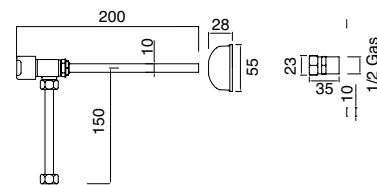

Rubinetto di adduzione acqua per cassette esterne in ceramica
Tap for external ceramic cisterns
Grifo toma de agua para cisternas exteriores cerámicas

AT77CR
AT77ON
AT77BR
AT77NI
AT77OL
AT77NN