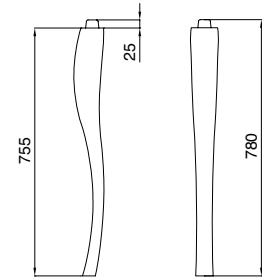

Struttura metallica per consolle 7200
Metal stand for console basin 7200
Soporte metalico para consola 7200

P7200CR
cromo_ chrome_ cromo
P7200BR
bronzo_ bronze_ bronze
P7200NI
nichel_ nickel_ niquel
P7200OL
oro light_ english gold
oro claro
P7200NN
nichel nero_ black nickel
niquel negro