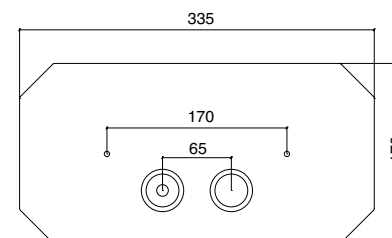

Placca di comando per cassetta Geberit tipo UNICA, KOMBIFIX, UP300, UP320 o simili
Push botton flush plate for Geberit recessed cisterns types Unica, Kombifix, UP300, UP320 or similar
Placa de comando para cisternas empotradas Geberit Unica, Kombifix, UP300, UP320, Sigma, Omega o similares

SB073CR
SB073ON
SB073BR
SB073NI
SB073OL
SB073NN