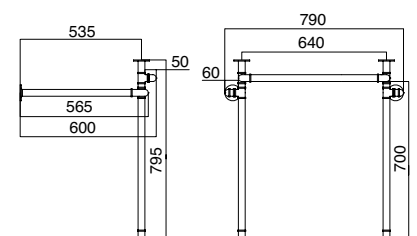

Lavabo con bordo paraspruzzo
1-3 fori rubinetteria - 730mm
Washbasin with splash plate
1-3 tap holes - 730mm
Lavabo 1-3 orificios - 730mm

5775/1
bianco_white_blanco
monoforo_single tap hole
_un orificio

5775/3
bianco_white_blanco
tre fori_three tap holes
_tres orificios

Colonna per lavabo
Pedestal for washbasin
Pedestal para lavabos

5771
bianco_white_blanco

Struttura metallica per lavabo 5775
Metal stand for washbasin 5775
Soporte metalico para lavabo 5775

P5775CR
cromo_chrome_cromo

P5775BR
bronzo_bronze_bronce

P5775NI
nichel_nickel_niquel

P5775OL
oro light_english gold
oro claro

P5775NN
nichel nero_black nickel
niquel negro

Struttura metallica per lavabo 5775
Art Déco metal stand for washbasin 5775
Soporte metalico para lavabo 5775

N5775CR
cromo_chrome_cromo

N5775BR
bronzo_bronze_bronce

N5775NI
nichel_nickel_niquel

N5775OL
oro light_english gold
oro claro

N5775NN
nichel nero_black nickel
niquel negro

Struttura metallica New York
per lavabo 5775
New York Metal stand
for washbasin 5775
Soporte metalico New York
para lavabo 5775

Y5775CR
cromo_chrome_cromo

Y5775BR
bronzo_bronze_bronce

Y5775NI
nichel_nickel_niquel

Y5775OL
oro light_english gold
oro claro

Y5775NN
nichel nero_black nickel
niquel negro