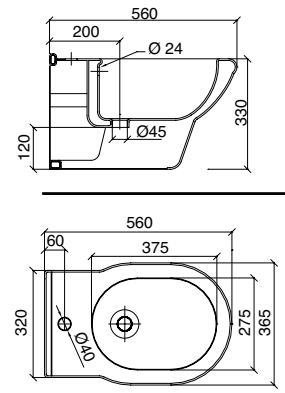

Vaso sospeso a brida grondante
Wall hung pan
Inodoro suspendido

5309
bianco_white_blanco