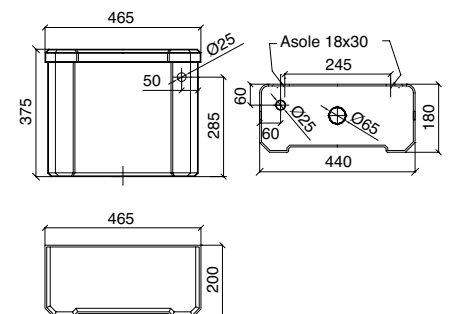

Tubo esterno in ottone pesante
per cassetta alta 5128
Flush pipe for high level cistern 5128
Tubo exterior para cisterna alta 5128

- TB01CR
  cromo_chrome_cromo
- TB01ON
  ottone_brass_latón
- TB01BR
  bronzo_bronze_bronce
- TB01NI
  nichel_nickel_niquel
- TB01OL
  oro_light_english_gold
  oro claro
- TB01RA
  rame_copper_cobre
- TB01NN
  nichel_nero_black_nickel
  niquel negro

Cassetta zaino con coperchio
con foro superiore
Low level cistern
(for push button mechanism)
Cisterna baja con tapa con
orificio superior

5129
bianco_white_bianco

Batteria di scarico per cassetta zaino
5129 completa di pulsante e tubo
Low level mechanism for cistern 5129
with push button and pipe
Mecanismo para cisterna baja con
pulsador y tubo

- MC06CR
  cromo_chrome_cromo
- MC06ON
  ottone_brass_latón
- MC06BR
  bronzo_bronze_bronce
- MC06NI
  nichel_nickel_niquel
- MC06OL
  oro_light_english_gold
  oro claro
- MC06RA
  rame_copper_cobre
- MC06NN
  nichel_nero_black_nickel
  niquel negro

Cassetta zaino con foro
anteriore e coperchio senza foro
Low level cistern
(for lever mechanism)
Cisterna baja con orificio
frontal y tapa sin orificio

5129L
bianco_white_bianco