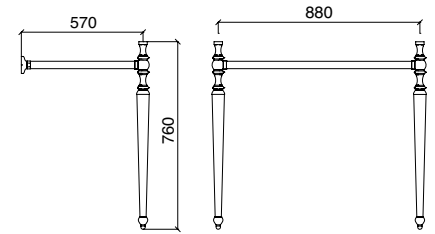

Struttura metallica per consolle 5700
Art Déco metal stand for console 5700
Soporte metalico para consola 5700

N5700CR
cromo_chrome_cromo

N5700BR
bronzo_bronze_bronce

N5700NI
nichel_nickel_niquel

N5700OL
oro light_english gold
oro claro

N5700NN
nichel nero_black nickel
niquel negro