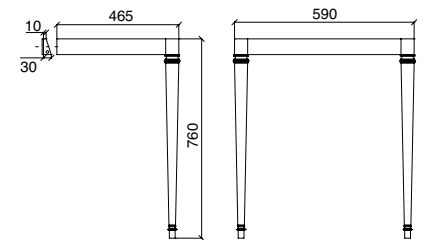

Struttura metallica New York
per lavabo 5765
New York Metal stand
for washbasin 5765
Soporte metalico New York
para lavabo 5765

Y5765CR
cromo_chrome_cromo

Y5765BR
bronzo_bronze_bronce

Y5765NI
nichel_nickel_niquel

Y5765OL
oro light_english gold
oro claro

Y5765NN
nichel nero_black nickel
niquel negro