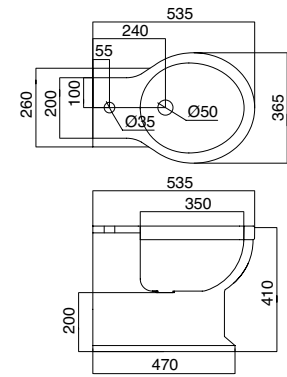

Vaso filomuro scarico unificato
terra/parete
*back to wall pan with unified
wall/floor drain*
Inodoro back to wall descarga
suelo/pared

5033
bianco_white_blanco