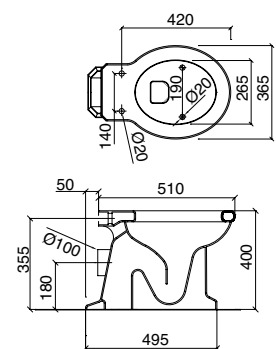

5107

bianco\_white\_blanco

Vaso a brida grondante scarico parete  
*Low level pan wall drain*  
Inodoro salida pared

5109

bianco\_white\_blanco

\*Si veda pag 173 per articolo accessorio  
raccordo ceramico  
\*See page 173 for complementary  
extended pan connector (ceramic)  
\*Ver pagina 173 para accesorio  
de unión cerámico