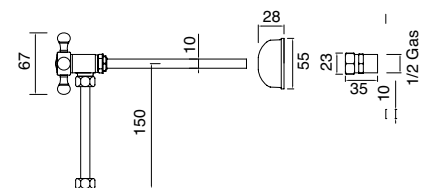

AT77CR
AT77ON
AT77BR
AT77NI
AT77OL
AT77NN