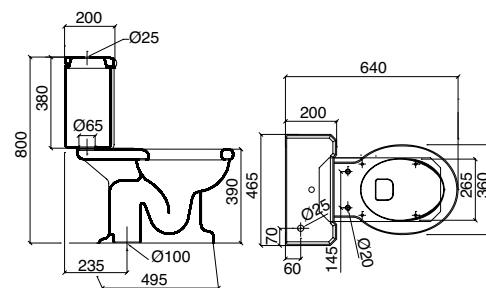

Vaso monoblocco a brida grondante scarico parete
Close coupled pan wall drain
Inodoro monobloc salida pared

5179
bianco_white_blanco