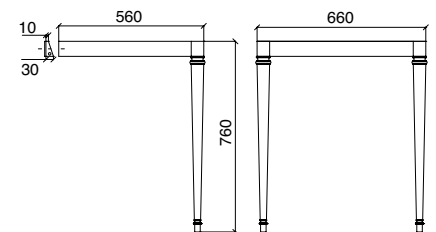

Struttura metallica New York
per lavabo 5775
New York Metal stand
for washbasin 5775
Soporte metalico New York
para lavabo 5775

Y5775CR
cromo_chrome_cromo

Y5775BR
bronzo_bronze_bronce

Y5775NI
nichel_nickel_niquel

Y5775OL
oro light_english gold
oro claro

Y5775NN
nichel nero_black nickel
niquel negro