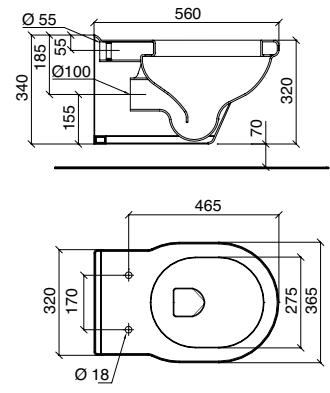

Sostegno universale vaso / bidet sospesi
Universal stand for wall hung pan/bidet
Bastidor universal para inodoro y bidé
suspendidos

0002