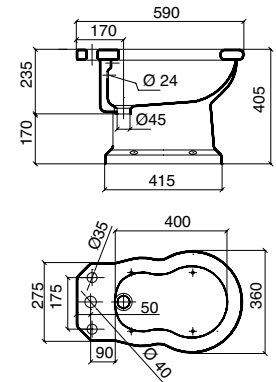

Bidet erogazione esterna/ interna
1-3 fori rubinetteria - 550mm
Bidet with external/internal output
1-3 tap holes - 550mm
Bidé con evacuación externa/interna
1-3 orificios - 550mm

5901/1

bianco_white_blanco
monoforo_single tap hole
_un orificio

5901/3

bianco_white_blanco
tre fori_three tap holes
_tres orificios