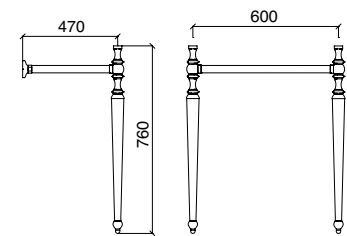

Struttura metallica per lavabo 5770
Art Déco metal stand for washbasin 5770
Soporte metalico para lavabo 5770

N5770CR
cromo_chrome_cromo

N5770BR
bronzo_bronze_bronce

N5770NI
nichel_nickel_niquel

N5770OL
oro light_english gold
oro claro

N5770NN
nichel nero_black nickel
niquel negro