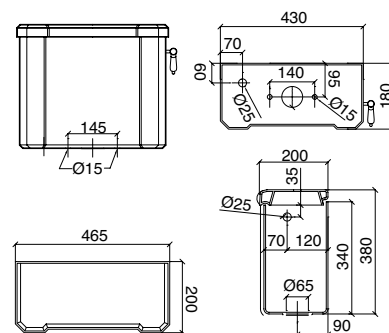

Batteria di scarico per cassetta monoblocco 5130LL con leva laterale in cerámica bianca
Close coupled mechanism for cistern 5130LL with side lever white ceramics
Mecanismo para cisterna monobloc 5130LL con maneta lateral cerámica blanca

MC08LLCR
cromo_chrome_chrome
MC08LLON
ottone_brass_latón
MC08LLBR
bronzo_bronze_bronce
MC08LLNI
nichel_nickel_niquel
MC08LLOL
oro_light_english_gold
oro chiaro
MC08LLRA
rame_copper_cobre
MC08LLNN
nichel nero_black_nickel
niquel negro