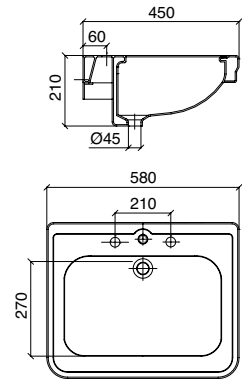

Lavabo 1-3 fori rubinetteria - 580mm  
 Washbasin 1-3 tap holes - 580mm  
 Lavabo 1-3 orificios - 580mm

**5758/1**  
 bianco\_white\_blanco  
 monoforo\_single tap hole  
 \_un orificio

**5758/3**  
 bianco\_white\_blanco  
 tre fori\_three tap holes  
 \_tres orificios