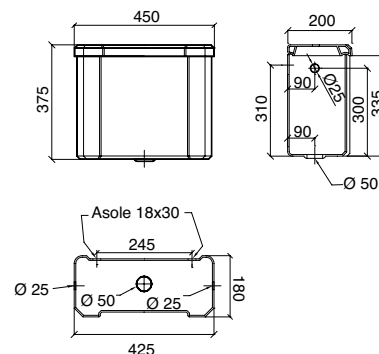

Staffe ornamentali per cassetta
alta 5128 (coppia)
*Ornate brackets for high
cistern 5128 (pair)*
Estantes ornamentales para
cisterna alta 5128 (par)

ST01CR
cromo_chrome_cromo
ST01ON
ottone_brass_latón
ST01BR
bronzo_bronze_bronce
ST01NI
nichel_nickel_niquel
ST01OL
oro_light_english_gold
oro chiaro
ST01RA
rame_copper_cobre
ST01NN
nichel nero_black_nickel
niquel negro