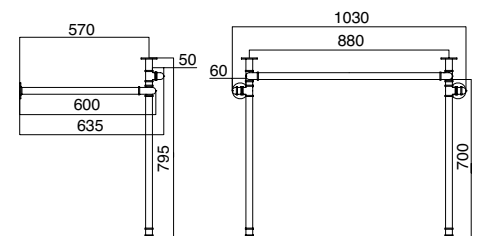

Consolle Neoclassica con alzatina
1-3 fori rubinetteria - 1050mm
*Console basin Neoclassica with
backboard 1-3 tap holes - 1050mm*
Consola Neoclassica
1-3 orificios - 1050mm

5700/1
bianco_white_blanco
monoforo_single tap hole
_un orificio

5700/3
bianco_white_blanco
tre fori_three tap holes
_tres orificios

Coppia di gambe ceramiche
per consolle 5700
*Pair of ceramic legs for console
art 5700*
Patas de cerámica para consola 5700

G571
bianco_white_blanco

Colonna per lavabo
Pedestal for washbasin
Pedestal para lavabos

5771
bianco_white_blanco

Struttura metallica per lavabo 5700
Metal stand for washbasin 5700
Soporte metalico para consola 5700

P5700CR
cromo_chrome_cromo

P5700BR
bronzo_bronze_bronce

P5700NI
nichel_nickel_niquel

P5700OL
oro light_english gold
oro claro

P5700NN
nichel nero_black nickel
niquel negro

Struttura metallica per consolle 5700
Art Déco metal stand for console 5700
Soporte metalico para consola 5700

N5700CR
cromo_chrome_cromo

N5700BR
bronzo_bronze_bronce

N5700NI
nichel_nickel_niquel

N5700OL
oro light_english gold
oro claro

N5700NN
nichel nero_black nickel
niquel negro

Struttura metallica New York
per lavabo 5700
*New York Metal stand
for washbasin 5700*
Soporte metalico New York
para lavabo 5700

Y5700CR
cromo_chrome_cromo

Y5700BR
bronzo_bronze_bronce

Y5700NI
nichel_nickel_niquel

Y5700OL
oro light_english gold
oro claro

Y5700NN
nichel nero_black nickel
niquel negro