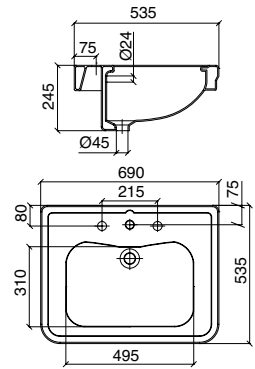

Lavabo con bordo paraspruzzo  
1-3 fori rubinetteria - 690mm  
*Washbasin with splash plate*  
*1-3 tap holes - 690mm*  
Lavabo 1-3 orificios - 690mm

**5770/1**  
bianco\_white\_blanco  
monoforo\_single tap hole  
\_un orificio