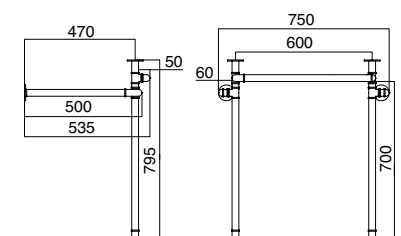

Lavabo con bordo paraspruzzo
1-3 fori rubinetteria - 690mm
Washbasin with splash plate
1-3 tap holes - 690mm
Lavabo 1-3 orificios - 690mm

5770/1
bianco_white_blanco
monoforo_single tap hole
_un orificio

5770/3
bianco_white_blanco
tre fori_three tap holes
_tres orificios

Colonna per lavabo
Pedestal for washbasin
Pedestal para lavabos

5771
bianco_white_blanco

Struttura metallica per lavabo 5770
Metal stand for washbasin 5770
Soporte metalico para lavabo 5770

P5770CR
cromo_chrome_cromo

P5770BR
bronzo_bronze_bronce

P5770NI
nichel_nickel_niquel

P5770OL
oro light_english gold
oro claro

P5770NN
nichel nero_black nickel
niquel negro

Struttura metallica per lavabo 5770
Art Déco metal stand for washbasin 5770
Soporte metalico para lavabo 5770

N5770CR
cromo_chrome_cromo

N5770BR
bronzo_bronze_bronce

N5770NI
nichel_nickel_niquel

N5770OL
oro light_english gold
oro claro

N5770NN
nichel nero_black nickel
niquel negro

Struttura metallica New York
per lavabo 5770
New York Metal stand
for washbasin 5770
Soporte metalico New York
para lavabo 5770

Y5770CR
cromo_chrome_cromo

Y5770BR
bronzo_bronze_bronce

Y5770NI
nichel_nickel_niquel

Y5770OL
oro light_english gold
oro claro

Y55770NN
nichel nero_black nickel
niquel negro