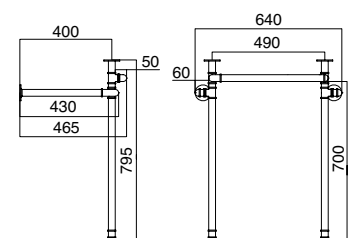

Bidet erogazione esterna/ interna  
1-3 fori rubinetteria - 590mm  
*Bidet with external/internal output*  
*1-3 tap holes - 590mm*  
Bidé con evacuación externa/interna  
1-3 orificios - 590mm

5903/1

bianco\_white\_blanco  
monoforo\_single tap hole  
\_un orificio