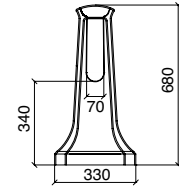

Colonna per lavabo
Pedestal for washbasin
Pedestal para lavabos

5771
bianco_white_blanco

Struttura metallica per lavabo 5775
Metal stand for washbasin 5775
Soporte metalico para lavabo 5775

P5775CR
cromo_chrome_cromo

P5775BR
bronzo_bronze_bronce

P5775NI
nichel_nickel_niquel

P5775OL
oro light_english gold
oro claro

P5775NN
nichel nero_black nickel
niquel negro