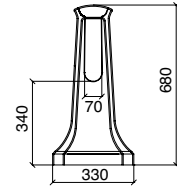

5758/3
bianco_white_blanco
tre fori_three tap holes
_tres orificios

Colonna per lavabo
Pedestal for washbasin
Pedestal para lavabos

5771
bianco_white_blanco

Struttura metallica per lavabo 5758
Metal stand for washbasin 5758
Soporte metalico para lavabo 5758

P5758CR
cromo_chrome_cromo

P5758BR
bronzo_bronze_bronce

P5758NI
nichel_nickel_niquel

P5758OL
oro light_english gold
oro claro

P5758NN
nichel nero_black nickel
niquel negro