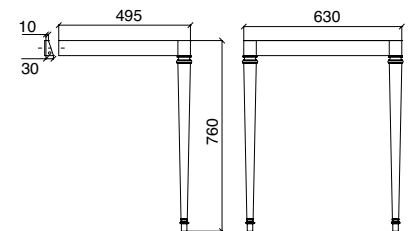

Struttura metallica New York
per lavabo 5770
New York Metal stand
for washbasin 5770
Soporte metalico New York
para lavabo 5770

Y5770CR
cromo_chrome_cromo

Y5770BR
bronzo_bronze_bronce

Y5770NI
nichel_nickel_niquel

Y5770OL
oro light_english gold
oro claro

Y55770NN
nichel nero_black nickel
niquel negro