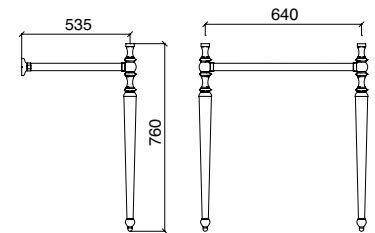

Struttura metallica per lavabo 5775
Art Déco metal stand for washbasin 5775
Soporte metalico para lavabo 5775

N5775CR
cromo_chrome_cromo

N5775BR
bronzo_bronze_bronce

N5775NI
nichel_nickel_niquel

N5775OL
oro light_english gold
oro claro

N5775NN
nichel nero_black nickel
niquel negro