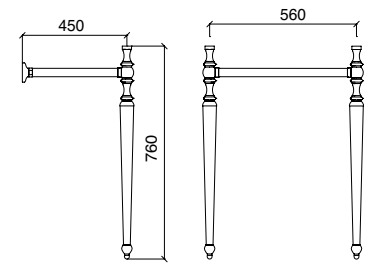

Struttura metallica per lavabo 5765
Art Déco metal stand for washbasin 5765
Soporte metalico para lavabo 5765

N5765CR
cromo_chrome_cromo

N5765BR
bronzo_bronze_bronce

N5765NI
nichel_nickel_niquel

N5765OL
oro light_english gold
oro claro

N5765NN
nichel nero_black nickel
niquel negro