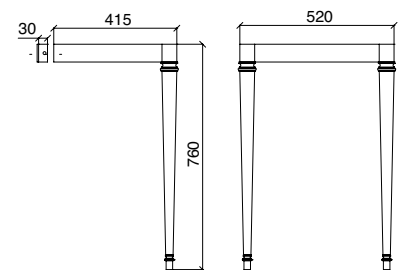

Struttura metallica New York
per lavabo 5758
New York Metal stand
for washbasin 5758
Soporte metalico New York
para lavabo 5758

Y5758CR
cromo_chrome_cromo

Y5758BR
bronzo_bronze_bronce

Y5758NI
nichel_nickel_niquel

Y5758OL
oro light_english gold
oro claro

Y5758NN
nichel nero_black nickel
niquel negro