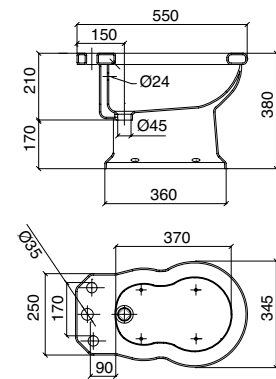

Vaso a brida grondante scarico terra
Low level pan floor drain
Inodoro salida suelo

5107

bianco_white_blanco