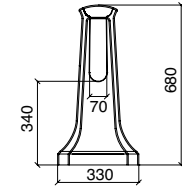

5770/3
bianco_white_blanco
tre fori_three tap holes
_tres orificios

Colonna per lavabo
Pedestal for washbasin
Pedestal para lavabos

5771
bianco_white_blanco

Struttura metallica per lavabo 5770
Metal stand for washbasin 5770
Soporte metalico para lavabo 5770

P5770CR
cromo_chrome_cromo

P5770BR
bronzo_bronze_bronce

P5770NI
nichel_nickel_niquel

P5770OL
oro light_english gold
oro claro

P5770NN
nichel nero_black nickel
niquel negro