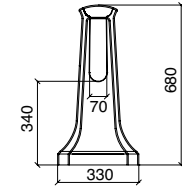

5765/3
bianco_white_blanco
tre fori_three tap holes
_tres orificios

Colonna per lavabo
Pedestal for washbasin
Pedestal para lavabos

5771
bianco_white_blanco

Struttura metallica per lavabo 5765
Metal stand for washbasin 5765
Soporte metalico para lavabo 5765

P5765CR
cromo_chrome_cromo

P5765BR
bronzo_bronze_bronce

P5765NI
nichel_nickel_niquel

P5765OL
oro light_english gold
oro claro

P5765NN
nichel nero_black nickel
niquel negro