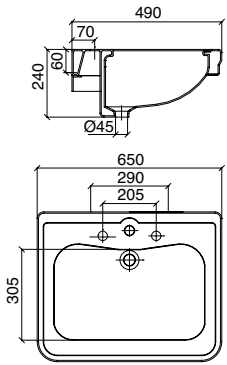

Lavabo 1-3 fori rubinetteria - 650mm  
 Washbasin 1-3 tap holes - 650mm  
 Lavabo 1-3 orificios - 650mm

**5765/1**  
 bianco\_white\_blanco  
 monoforo\_single tap hole  
 \_un orificio

**5765/3**  
 bianco\_white\_blanco  
 tre fori\_three tap holes  
 \_tres orificios