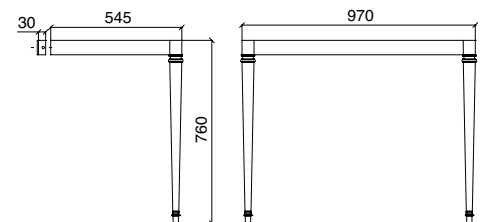

Struttura metallica New York
per lavabo 5700
*New York Metal stand
for washbasin 5700*
Soporte metalico New York
para lavabo 5700

Y5700CR
cromo_chrome_cromo

Y5700BR
bronzo_bronze_bronce

Y5700NI
nichel_nickel_niquel

Y5700OL
oro light_english gold
oro claro

Y5700NN
nichel nero_black nickel
niquel negro