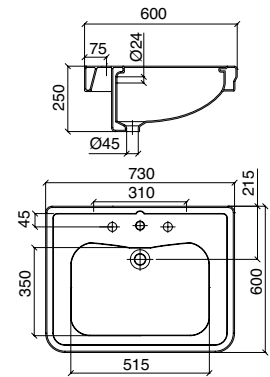

5775/1
bianco_white_blanco
monoforo_single tap hole
_un orificio

5775/3
bianco_white_blanco
tre fori_three tap holes
_tres orificios