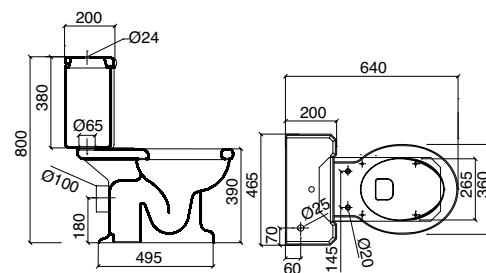

*Si veda pag 173 per articolo accessorio raccordo ceramico
*See page 173 for complementary extended pan connector (ceramic)
*Ver pagina 173 para accesorio de union ceramico