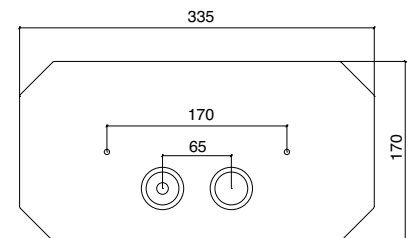

Placca di comando per cassetta Geberit tipo UNICA, KOMBIFIX, UP300, UP320 o simili
Push button flush plate for Geberit recessed cisterns types Unica, Kombifix, UP300, UP320 or similar
Placa de comando para cisternas empotradas Geberit Unica, Kombifix, UP300, UP320, Sigma, Omega o similares

SB073CR
SB073ON
SB073BR
SB073NI
SB073OL
SB073NN