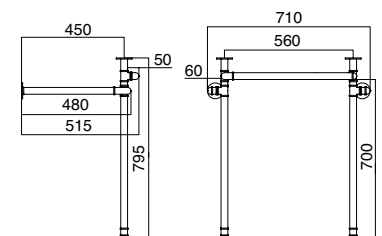

Lavabo 1-3 fori rubinetteria - 580mm  
 Washbasin 1-3 tap holes - 580mm  
 Lavabo 1-3 orificios - 580mm

**5758/1**  
 bianco\_white\_blanco  
 monoforo\_single tap hole  
 \_un orificio

**5758/3**  
 bianco\_white\_blanco  
 tre fori\_three tap holes  
 \_tres orificios