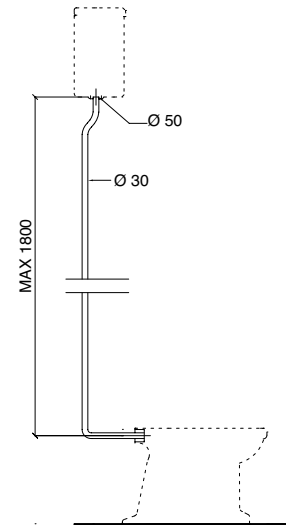

Cassetta zaino con coperchio
con foro superiore
Low level cistern
(for push button mechanism)
Cisterna baja con tapa con
orificio superior

5129
bianco_white_bianco