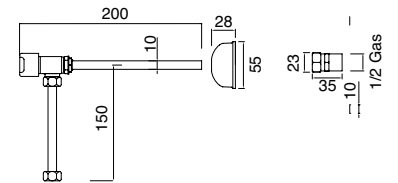

AT78CR
AT78ON
AT78BR
AT78NI
AT78OL
AT78NN