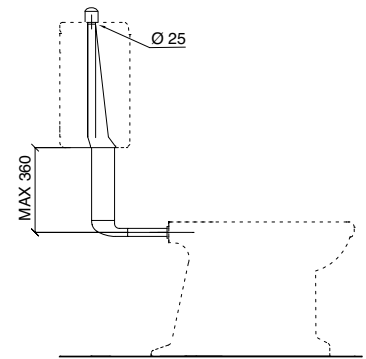

Cassetta zaino con foro
anteriore e coperchio senza foro
Low level cistern
(for lever mechanism)
Cisterna baja con orificio
frontal y tapa sin orificio

5129L
bianco_white_bianco