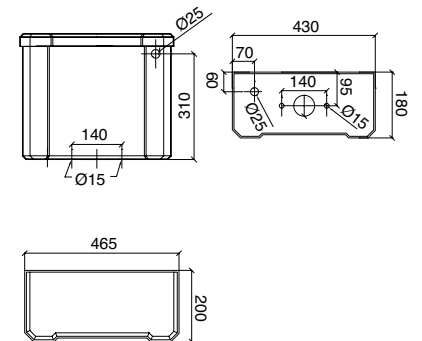

Batteria di scarico per cassetta
monoblocco 5130L con leva
frontale in cerámica bianca
Close coupled mechanism for cistern
5130L with front lever white ceramic
Mecanismo para cisterna monobloc
5130L con maneta frontal cerámica
blanca

MC08LCR
cromo_chrome_cromo
MC08LON
ottone_brass_latón
MC08LBR
bronzo_bronze_bronce
MC08LNI
nichel_nickel_niquel
MC08LOL
oro light_english gold
oro claro
MC08LRA
rame_copper_cobre
MC08LNN
nichel nero_black nickel
niquel negro