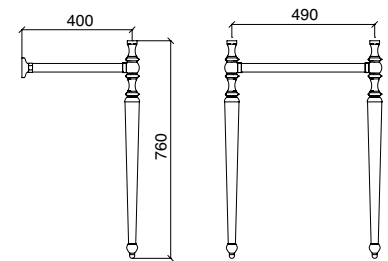

Struttura metallica per lavabo 5758
Art Déco metal stand for washbasin 5758
Soporte metalico para lavabo 5758

N5758CR
cromo_chrome_cromo

N5758BR
bronzo_bronze_bronce

N5758NI
nichel_nickel_niquel

N5758OL
oro light_english gold
oro claro

N5758NN
nichel nero_black nickel
niquel negro