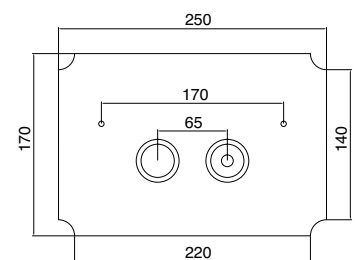

Alza coperchio sedili compatibile con qualsiasi sedile Sbordoni
Toilet seat handle compatible with all Sbordoni seats
Manija para asiento compatible con todos los modelos Sbordoni

SBMANSEDCR
SBMANSEDON
SBMANSEDBR
SBMANSEDNI
SBMANSEDOL
SBMANSEDNN

PLACCHE *_flush plates*

Cod.

Placca di comando per cassetta Geberit tipo UNICA, KOMBIFIX, UP300, UP320 o simili
Push button flush plate for Geberit recessed cisterns types Unica, Kombifix, UP300, UP320 or similar
Placa de comando para cisternas empotradas Geberit Unica, Kombifix, UP300, UP320, Sigma, Omega o similares

SB070CR
SB070ON
SB070BR
SB070NI
SB070OL
SB070NN

Placca di comando per cassetta Geberit tipo UNICA, KOMBIFIX, UP300, UP320 o simili
Push button flush plate for Geberit recessed cisterns types Unica, Kombifix, UP300, UP320 or similar
Placa de comando para cisternas empotradas Geberit Unica, Kombifix, UP300, UP320, Sigma, Omega o similares

SB071CR
SB071ON
SB071BR
SB071NI
SB071OL
SB071NN

Placca di comando per cassetta Geberit tipo UNICA, KOMBIFIX, UP300, UP320 o simili
Push button flush plate for Geberit recessed cisterns types Unica, Kombifix, UP300, UP320 or similar
Placa de comando para cisternas empotradas Geberit Unica, Kombifix, UP300, UP320, Sigma, Omega o similares

SB073CR
SB073ON
SB073BR
SB073NI
SB073OL
SB073NN