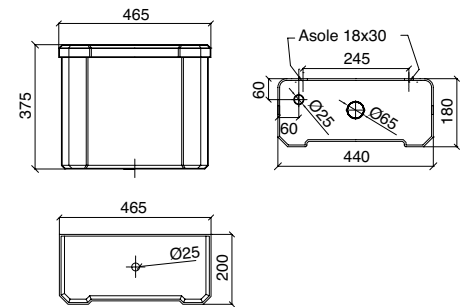

Batteria di scarico per cassetta zaino
5129 completa di pulsante e tubo
Low level mechanism for cistern 5129
with push button and pipe
Mecanismo para cisterna baja con
pulsador y tubo

- MC06CR
  cromo_chrome_cromo
- MC06ON
  ottone_brass_latón
- MC06BR
  bronzo_bronze_bronce
- MC06NI
  nichel_nickel_niquel
- MC06OL
  oro_light_english_gold
  oro claro
- MC06RA
  rame_copper_cobre
- MC06NN
  nichel_nero_black_nickel
  niquel negro