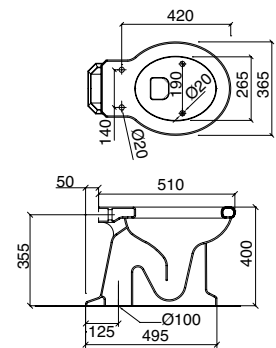

Vaso a brida grondante scarico parete
Low level pan wall drain
Inodoro salida pared

5109

bianco_white_blanco

*Si veda pag 173 per articolo accessorio
raccordo ceramico
*See page 173 for complementary
extended pan connector (ceramic)
*Ver pagina 173 para accesorio
de unión cerámico