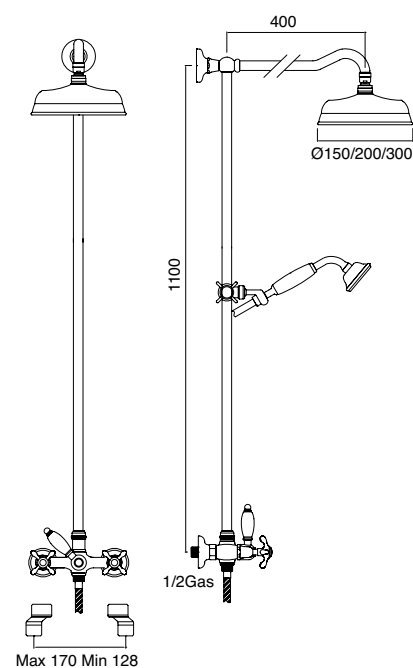

Gruppo vasca-doccia esterno duplex con asta saliscendi, flessibile, doccetta, braccio e soffione Ø150mm
Wall mounted bath-shower mixer complete with sliding rail, hose, handset and shower head Ø150mm with bathtub spout
Grupo ducha exterior con columna ducha, flexible, ducha y rociador Ø150mm y boca bañera

Gruppo vasca-doccia esterno duplex con asta saliscendi, flessibile, doccetta, braccio e soffione Ø200mm
Wall mounted bath-shower mixer complete with sliding rail, hose, handset and shower head Ø200mm with bathtub spout
Grupo ducha exterior con columna ducha, flexible, ducha y rociador Ø200mm y boca bañera

Gruppo vasca-doccia esterno duplex con asta saliscendi, flessibile, doccetta, braccio e soffione Ø300mm
Wall mounted bath-shower mixer complete with sliding rail, hose, handset and shower head Ø300mm with bathtub spout
Grupo ducha exterior con columna ducha, flexible, ducha y rociador Ø300mm y boca bañera

Ø150
FI116s150dxCR
FI116s150dxON
FI116s150dxBR
FI116s150dxNI
FI116s150dxOL
FI116s150dxNN

Ø200
FI116s200dxCR
FI116s200dxON
FI116s200dxBR
FI116s200dxNI
FI116s200dxOL
FI116s200dxNN

Ø300
FI116s300dxCR
FI116s300dxON
FI116s300dxBR
FI116s300dxNI
FI116s300dxOL
FI116s300dxNN