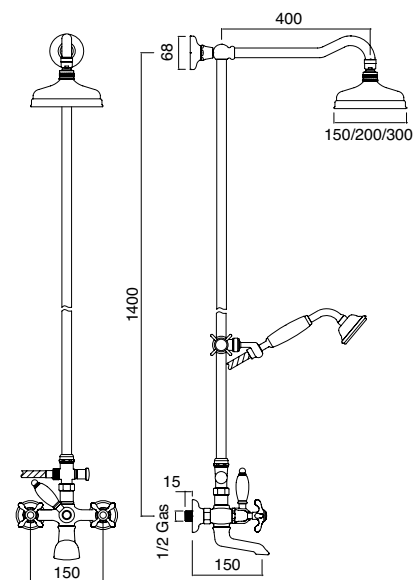

Gruppo doccia esterno duplex con asta saliscendi, flessibile, doccetta, braccio e soffione Ø150mm
Wall mounted shower mixer complete with sliding rail, hose, handset and shower head Ø150mm
Grupo ducha exterior con columna ducha, flexible, ducha y rociador Ø150mm

Gruppo doccia esterno duplex con asta saliscendi, flessibile, doccetta, braccio e soffione Ø200mm
Wall mounted shower mixer complete with sliding rail, hose, handset and shower head Ø200mm
Grupo ducha exterior con columna ducha, flexible, ducha y rociador Ø200mm

Gruppo doccia esterno duplex con asta saliscendi, flessibile, doccetta, braccio e soffione Ø300mm
Wall mounted shower mixer complete with sliding rail, hose, handset and shower head Ø300mm
Grupo ducha exterior con columna ducha, flexible, ducha y rociador Ø300mm

Ø150
FI154s150dxCR
FI154s150dxON
FI154s150dxBR
FI154s150dxNI
FI154s150dxOL
FI154s150dxNN

Ø200
FI154s200dxCR
FI154s200dxON
FI154s200dxBR
FI154s200dxNI
FI154s200dxOL
FI154s200dxNN

Ø300
FI154s300dxCR
FI154s300dxON
FI154s300dxBR
FI154s300dxNI
FI154s300dxOL
FI154s300dxNN

Gruppo vasca-doccia esterno duplex con asta saliscendi, flessibile, doccetta, braccio e soffione Ø150mm
Wall mounted bath-shower mixer complete with sliding rail, hose, handset and shower head Ø150mm with bathtub spout
Grupo ducha exterior con columna ducha, flexible, ducha y rociador Ø150mm y boca bañera

Gruppo vasca-doccia esterno duplex con asta saliscendi, flessibile, doccetta, braccio e soffione Ø200mm
Wall mounted bath-shower mixer complete with sliding rail, hose, handset and shower head Ø200mm with bathtub spout
Grupo ducha exterior con columna ducha, flexible, ducha y rociador Ø200mm y boca bañera