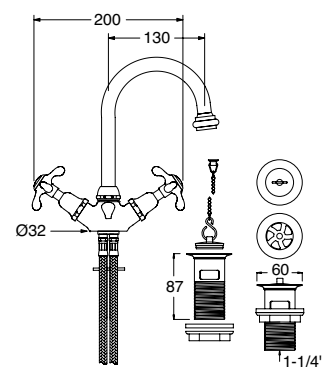

Gruppo a ponte per lavabo 2-3 fori con scarico,
interasse regolabile e bocca snodata
2-3 hole bridge basin mixer with independent PUW, adjustable distance between centres, swivel spout
Gruppo lavabo puente 2-3 corpi con desaguë,
distancia entre ejes ajustable y caño giratorio

FI137bCR
FI137bON
FI137bBR
FI137bNI
FI137bOL
FI137bNN