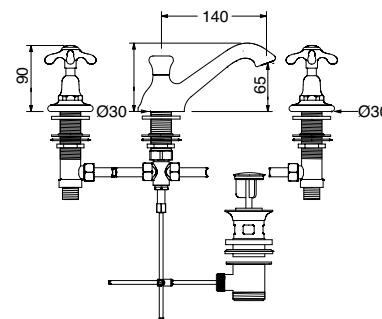

Monoforo lavabo con scarico
Monobloc basin mixer with PUW
Grifo mezclador lavabo 1 cuerpo con desaguë

FI85CR
FI85ON
FI85BR
FI85NI
FI85OL
FI85NN