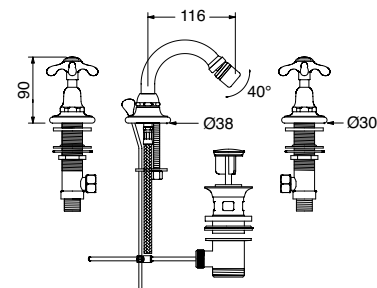

Batteria lavabo 3 fori bocca alta con scarico
3 hole basin mixer with high spout and PUW
Gruppo lavabo 3 corpi con desaguë y boca de erogación alta.

FI143CR
FI143ON
FI143BR
FI143NI
FI143OL
FI143NN

Batteria lavabo 3 fori con scarico
3 hole basin mixer with PUW
Gruppo lavabo 3 corpi con desaguë

FI142maCR
FI142maON
FI142maBR
FI142maNI
FI142maOL
FI142maNN

Monoforo lavabo con scarico
Monobloc basin mixer with PUW
Grifo mezclador lavabo 1 cuerpo con desaguë

FI85CR
FI85ON
FI85BR
FI85NI
FI85OL
FI85NN

Gruppo a ponte per lavabo 2-3 fori con scarico,
interasse regolabile e bocca snodata
2-3 hole bridge basin mixer with independent PUW, adjustable distance between centres, swivel spout
Gruppo lavabo puente 2-3 corpi con desaguë,
distancia entre ejes ajustable y caño giratorio

FI137bCR
FI137bON
FI137bBR
FI137bNI
FI137bOL
FI137bNN

Batteria bidet 3 fori con scarico
3 hole bidet mixer with PUW
Gruppo bidé 3 corpi con desaguë

FI148CR
FI148ON
FI148BR
FI148NI
FI148OL
FI148NN