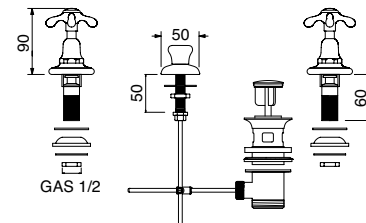

Monoforo bidet con scarico
Monobloc bidet mixer with PUW
Grifo mezclador bidé 1 cuerpo con desagüe

FI85bCR
FI85bON
FI85bBR
FI85bNI
FI85bOL
FI85bNN