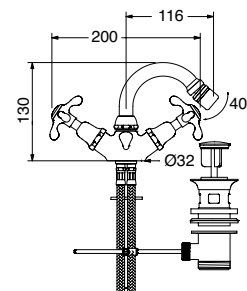

Gruppo vasca esterno con doccetta e flessibile
Wall mounted bath shower mixer complete
with hose and handset
Grupo bañera montaje a pared completo
de flexible y ducha

FI116CR
FI116ON
FI116BR
FI116NI
FI116OL
FI116NN