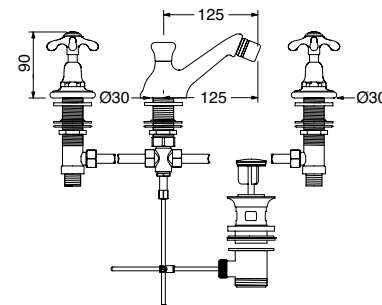

Batteria bidet 3 fori con scarico,
erogazione interna
3 hole bidet mixer with PUW
(continental bidet only)
Combinación bidé 3 cuerpos
con desagüe, erogación interior

FI151CR
FI151ON
FI151BR
FI151NI
FI151OL
FI151NN