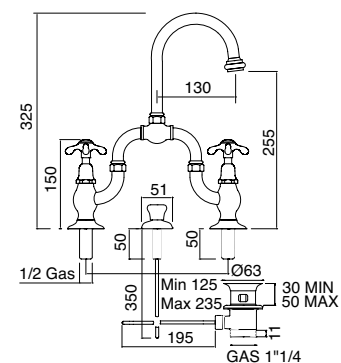

Batteria bidet 3 fori con scarico
3 hole bidet mixer with PUW
Gruppo bidé 3 corpi con desaguë

FI148CR
FI148ON
FI148BR
FI148NI
FI148OL
FI148NN