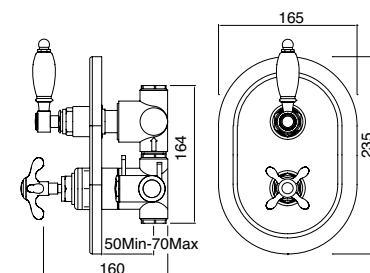

Ø300  
 FI154s300dxCR  
 FI154s300dxON  
 FI154s300dxBR  
 FI154s300dxNI  
 FI154s300dxOL  
 FI154s300dxNN

Gruppo vasca-doccia esterno duplex con asta saliscendi, flessibile, doccetta, braccio e soffione Ø150mm  
*Wall mounted bath-shower mixer complete with sliding rail, hose, handset and shower head Ø150mm with bathtub spout*  
 Grupo ducha exterior con columna ducha, flexible, ducha y rociador Ø150mm y boca bañera

Gruppo vasca-doccia esterno duplex con asta saliscendi, flessibile, doccetta, braccio e soffione Ø200mm  
*Wall mounted bath-shower mixer complete with sliding rail, hose, handset and shower head Ø200mm with bathtub spout*  
 Grupo ducha exterior con columna ducha, flexible, ducha y rociador Ø200mm y boca bañera

Gruppo vasca-doccia esterno duplex con asta saliscendi, flessibile, doccetta, braccio e soffione Ø300mm  
*Wall mounted bath-shower mixer complete with sliding rail, hose, handset and shower head Ø300mm with bathtub spout*  
 Grupo ducha exterior con columna ducha, flexible, ducha y rociador Ø300mm y boca bañera

Ø150/200/300

Termostatico doccia da incasso con leva di comando a 2 vie  
*Recessed shower thermostatic mixer with 2 ways diverter*  
 Mezclador termostático ducha para empotrar con desviador 2 vias

FI4071CR  
 FI4071ON  
 FI4071BR  
 FI4071NI  
 FI4071OL  
 FI4071NN