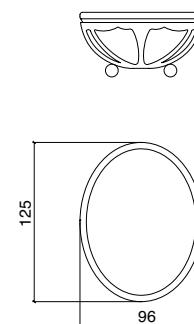

Porta sapone da appoggio
Freestanding soap dish
Jabonera

CL200CR
CL200ON
CL200BR
CL200NI
CL200OL
CL200NN

Porta bicchiere da appoggio
Free standing tumbler
Porta cepillos

CL201CR
CL201ON
CL201BR
CL201NI
CL201OL
CL201NN