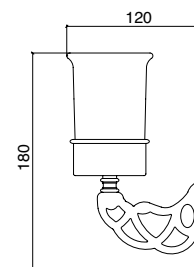

Porta sapone da appoggio
Freestanding soap dish
Jabonera

CL200CR
CL200ON
CL200BR
CL200NI
CL200OL
CL200NN